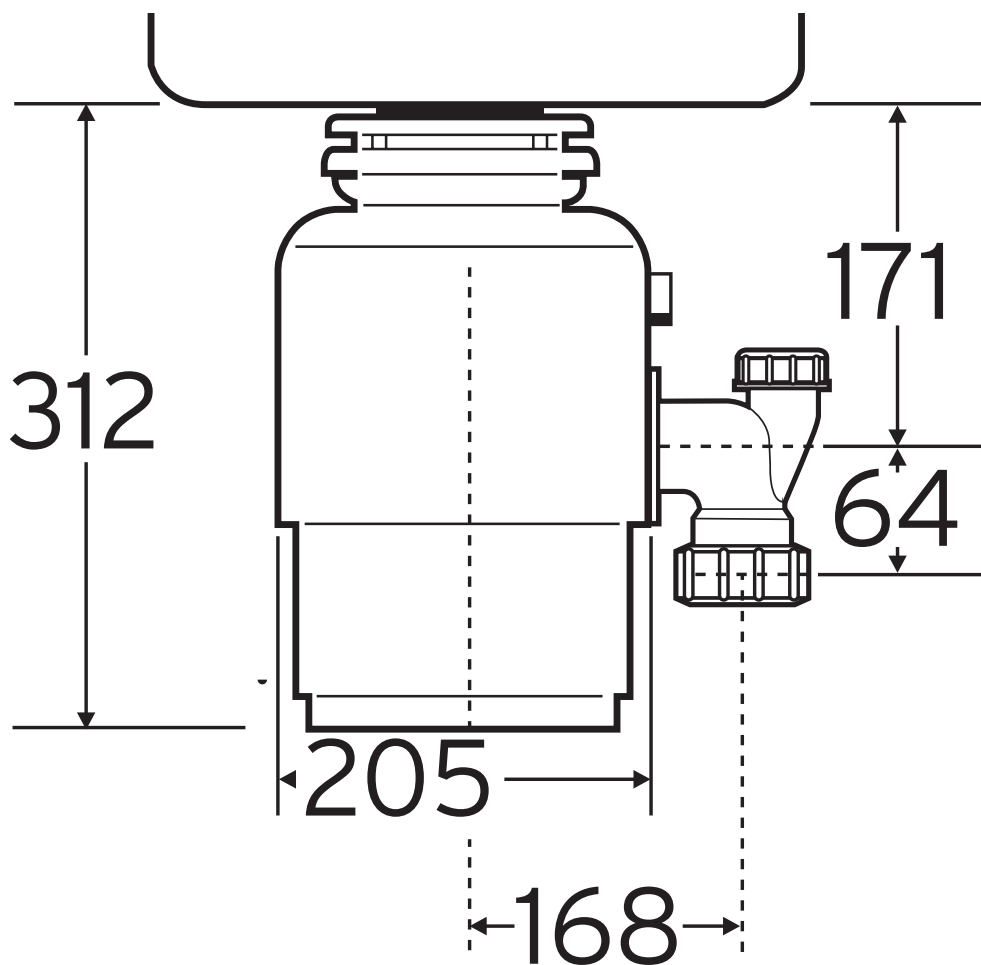

СПЕЦИФИКАЦИЯ ПРОДУКТА

Измельчитель
Evolution 100
Supreme

Характеристики

- Бесперебойная подача
- Встроенный коммутатор
- Однофазный двигатель
- Бесперебойная подача Grind System
- Компоненты измельчителя из нержавеющей стали, покрытые медью
- Время: прерывистый
- Перманентно смазанные верхние и нижние подшипники
- Масса-брутто (прибл.): 8,8 кг
- Общая высота: 312 мм
- Технология измельчения:
  - Двухступенчато измельчение
  - Емкость камеры измельчения: 1005 мл
- Защита мотора: Ручное отключение при перегрузке
- Средний расход воды:
  - Приблизительно 5,0 л. на человека в день
- Подключение дренажа 1-1/2" (3,81 см)
- Средний расход электричества:
  - 2-3 кВт/ч в год
- Подключение дренажапосудомоечного агрегата:
  - Да

Размеры (мм)

* Испытание проводили в соответствии с правилами Boverket BBR21, стандарт SS26752: 2015. Измерения проводились в соответствии с ISO 16032.

В/Гц	л.с	об./мин	Средняя нагрузка
220-240V, 50-60 Hz	.75	1425	380 W

ООО «Эмерсон»

115054 Москва

Дубининская 53 стр 5, Россия

тел. +8 (495) 92-411-27

Эл. почта: insinkeratorshop@yandex.ru

www.insinkerator.com.ru